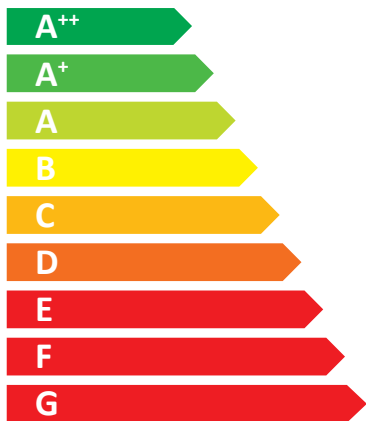

**ENERG**  
енергия · ενεργεια

Ekoterm Proekt EAD

Pelletherm Phaethon45

**45 kW**