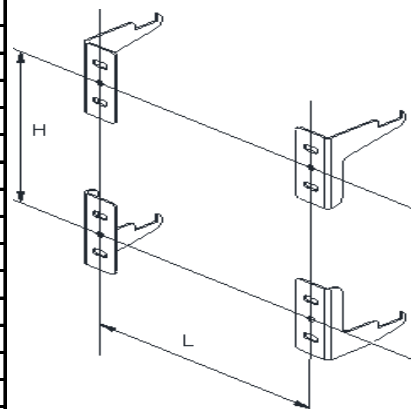

AMAZONITE DOUBLE

LOJIMAX

Design Radiators

3D ИЗГЛЕД

ТЕХНИЧЕСКА ИНФОРМАЦИЯ

БРОЙ ГЛИДЕРИ	ШИРИНА (ММ) "В"	ИНСТАЛАЦИОННА ШИРИНА (ММ) "L"	ВИСОЧИНА (ММ) "А"	МЕЖДУСОВА ВИСОЧИНА (ММ) "С"	ИНСТАЛАЦ. ВИСОЧИНА (ММ) "Н"
2	204	36	200	145	80
3			300	245	180
4	412	166	400	345	280
5			500	445	380
6	620	374	600	546	480
7			700	645	580
8	828	582	800	745	680
9			900	845	780
10	1036	582	1000	945	880
11			1200	1145	1080
12	1244	790	1400	1345	1280
13			1600	1545	1480
14	1452	998	1800	1745	1680
15			2000	1945	1880
16	1660	1206			
17					
18	1868	1414			
19					
20	2076	1622			
21					
22	2284	1830			
23					
24					
25					
26					
27					
28					
29					
30					
31					
32					
33					
34					
35					
36					
37					
38					
39					
40					

МОНТАЖЕН СЕТ

			
МОНТАЖНА СТОЙКА ЛЯВА ДОЛУ X1	МОНТАЖНА СТОЙКА ДЯСНА ДОЛУ X1	МОНТАЖНА СТОЙКА ЛЯВА ГОРЕ X1	МОНТАЖНА СТОЙКА ДЯСНА ГОРЕ X1
			
ОБЕЗВЪЗДУШИТЕЛ X1	ТАПА X1	ДЕКОРАТИВНА КАПАЧКА X2	ПРЕДПАЗНА ЛЕНТА X4
			
ВИНТ ЗА СТЕНА X8	ДЮБЕЛ X8		

DO:	75 MM
DM:	68 MM