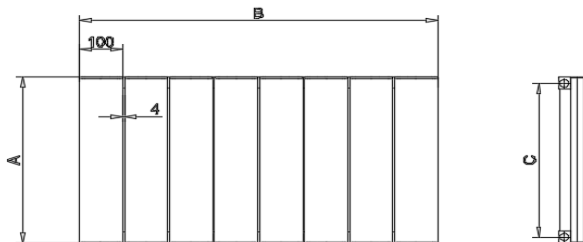

AMAZONITE DOUBLE

LOJIMAX

Design Radiators

3D ИЗГЛЕД

ТЕХНИЧЕСКА ИНФОРМАЦИЯ

БРОЙ ГЛИДЕРИ	ШИРИНА (ММ) "В"	ИНСТАЛАЦИОННА ШИРИНА (ММ) "L"	ВИСОЧИНА (ММ) "А"	МЕЖДУСОВА ВИСОЧИНА (ММ) "С"	ИНСТАЛАЦ. ВИСОЧИНА (ММ) "Н"
2	204	36	200	145	80
3			300	245	180
4	412	166	400	345	280
5			500	445	380
6	620	374	600	546	480
7			700	645	580
8	828	582	800	745	680
9			900	845	780
10	1036	582	1000	945	880
11			1200	1145	1080
12	1244	790	1400	1345	1280
13			1600	1545	1480
14	1452	998	1800	1745	1680
15			2000	1945	1880
16	1660	1206			
17					
18	1868	1414			
19					
20	2076	1622			
21					
22	2284	1830			
23					
24					
25					
26					
27					
28					
29					
30					
31					
32					
33					
34					
35					
36					
37					
38					
39					
40					

DO:	75 MM
DM:	68 MM